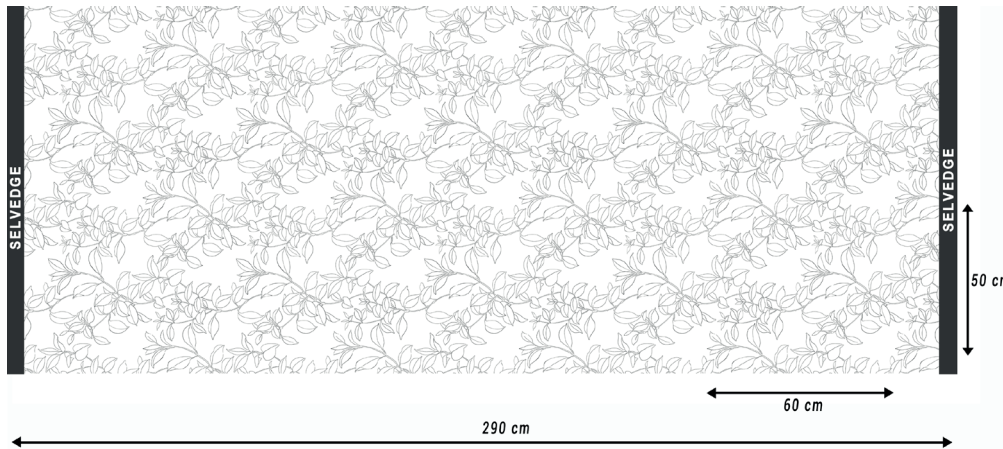

LM14683 - FLORA / LM14684 - SOFFIO

LM14683 FLORA

Nb. de coloris - Nb. of colors :	3
Laize - Width :	14683 : 290 cm (114") 14684 : 310 cm (122")
Poids - Weight :	14683 : 320 g/ml 14684 : 300 g/ml
Composition :	37% PES 27% CO 26% CV 10% JU
Raccord vertical - Vertical repeat :	14683 : 60 cm (23,62")
Raccord horizontal - Horizontal repeat :	14683 : 50 cm (19,68")
Pays d'origine - Country of origin :	Italie - Italy
Conditionnement - Conditioning :	Roulé toute laize - Rolled full width